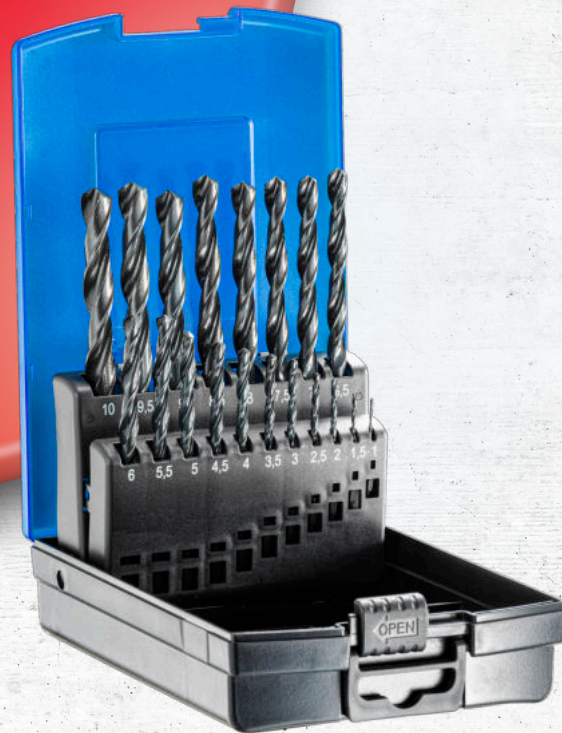

ASPHALT™

SPIRALBOHER-SATZ HSS. 19-TLG.

Rollgewalzt, ø 1-10 mm, 0.5 mm steigend

- > Nach DIN 338
- > Typ N
- > 118° Spitzenwinkel
- > in robuster und handlicher original ROSE PLASTIC BOX

Art. Nr. 940000870

CHF 19.90
exkl. MwSt. **CHF 18.48**

Firma	Besteller/In		
Strasse	PLZ/Ort		
Best-Nr.	Menge		
Datum	Unterschrift